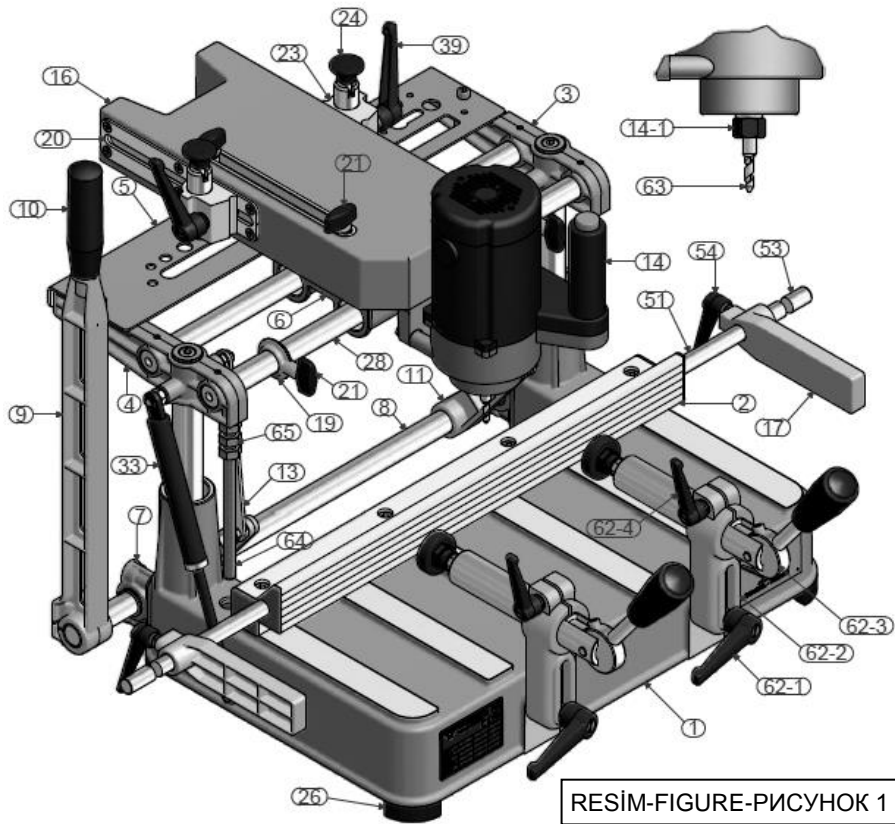

* НОМЕНКЛАТУРА ЗАПАСНЫХ ЧАСТЕЙ И МЕХАНИЗМОВ

TEKNİK ÖZELLİKLER - TECHNICAL FEATURES - ТЕХНИЧЕСКИЕ ОСОБЕННОСТИ

						
				W cm	kg	kg
FR 222	1200 W 50 Hz 230 V AC P N PE	27000 dev/dak RPM	x = 245 mm y = 120 mm z = 80 mm	W = 53 L = 60,5 H = 48,5	26	29

BOYUTLAR – DIMENSIONS – РАЗМЕРЫ

PARÇA LİSTESİ - PART LIST - ПЕРЕЧЕНЬ ДЕТАЛЕЙ

NO номер	STOK KODU / CODE ПОРЯДОК КОД	ADET / QTY КОЛИЧЕСТВО	NO номер	STOK KODU / CODE ПОРЯДОК КОД	ADET / QTY КОЛИЧЕСТВО
1	2TU012610-0062	1	33	1YY030000-0010	1
2	2TU012310-0006	1	39	3UA040030-0008	2

3	2TU012610-0063	1	51	2TU011110-0098	2
4	2TU012610-0064	1	53	2TU011110-0096	2
5	2TU011410-0003	1	54	3UA040030-0010	2
6	2TU012610-0065	1	62-1	3UA040030-0002	2
7	2TU012610-0071	2	62-2	2TU012610-0053	2
8	2TU011110-0090	1	62-3	3UA280030-0001	2
9	2TU012610-0068	1	62-4	3UA040030-0007	2
10	1PL010000-0012	1	63	1SK050000-0001	1
11	2TU012610-0066	2	64	2TU011110-0106	1
13	2TU011210-0010	2	65	1SC071000-0002	3
14	1EL070003-0002	1			
16	2TU012610-0067	1			
17	2TU012610-0069	2			
19	2TU012610-0070	2			
20	2TU011441-0585	2			
21	2TU011110-0146	4			
23	2TU012310-0075	2			
24	3UA030030-0002	2			
26	1PL030000-0019	4			
28	2TU015010-0003	2			

YEDEK PARÇA LİSTESİ / SPARE PART LIST / СПИСОК ЗАПАСНЫХ ЧАСТЕЙ			
PARÇA NO PART NO НОМЕР	RESİM PICTURE РИСУНОК	STOK KODU / CODE ПОРЯДОК КОД	PARÇA ADI – PART NAME НАИМЕНОВАНИЕ ДЕТАЛИ
62-2		2TU012610-0009 2TU012610-0053	MENGENE YATAĞI CLAMP MOUNTING BRACKET
62-3		3UA280030-0001 (FR 220)	MEKANİK MENGENE MECHANIC CLAMP
		1PL010000-0033	MENGENE PABUCU CLAMP FEET
14		1EL070003-0002	MOTOR MOTOR
63		1SK050000-0001	FREZE ÇAKISI ROUTER BIT
33		1YY030000-0010	AMORTİSÖR SHOCK ABSORVER
24		3UA030030-0002	SUSTA DETENT PIN