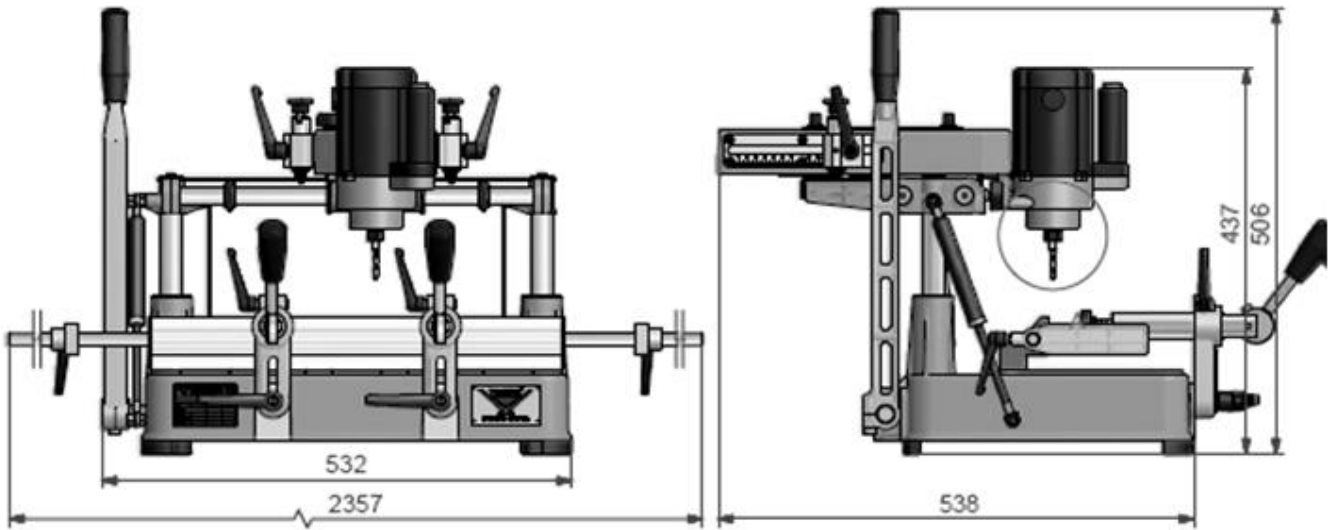

Копировально-фрезерный станок Yilmaz FR 222

- применяется для многих фрезеровочных и сверлительных процедур, таких как проделывание отверстий для петель, ручек и полостей, а также для шпингалетов и замков,
- литой алюминиевый корпус,
- нержавеющие несущие оси с хромовым покрытием,
- шаблон из листового металла с покрытием,
- концевая фреза Ø5 мм.

* НОМЕНКЛАТУРА ЗАПАСНЫХ ЧАСТЕЙ И МЕХАНИЗМОВ

TEKNİK ÖZELLİKLER - TECHNICAL FEATURES - ТЕХНИЧЕСКИЕ ОСОБЕННОСТИ

						
				W cm	kg	kg
FR 222	1200 W 50 Hz 230 V AC P N PE	27000 dev/dak RPM	x = 245 mm y = 120 mm z = 80 mm	W = 53 L = 60,5 H = 48,5	26	29

BOYUTLAR – DIMENSIONS – РАЗМЕРЫ

PARÇA LİSTESİ - PART LIST - ПЕРЕЧЕНЬ ДЕТАЛЕЙ

NO номер	STOK KODU / CODE ПОРЯДОК КОД	ADET / QTY КОЛИЧЕСТВО	NO номер	STOK KODU / CODE ПОРЯДОК КОД	ADET / QTY КОЛИЧЕСТВО
1	2TU012610-0062	1	33	1YY030000-0010	1
2	2TU012310-0006	1	39	3UA040030-0008	2

YEDEK PARÇA LİSTESİ / SPARE PART LIST / СПИСОК ЗАПАСНЫХ ЧАСТЕЙ			
PARÇA NO PART NO НОМЕР	RESİM PICTURE РИСУНОК	STOK KODU / CODE ПОРЯДОК КОД	PARÇA ADI – PART NAME НАИМЕНОВАНИЕ ДЕТАЛИ
62-2		2TU012610-0009 2TU012610-0053	MENGENE YATAĞI CLAMP MOUNTING BRACKET
62-3		3UA280030-0001 (FR 220)	MEKANİK MENGENE MECHANIC CLAMP
		1PL010000-0033	MENGENE PABUCU CLAMP FEET
14		1EL070003-0002	MOTOR MOTOR
63		1SK050000-0001	FREZE ÇAKISI ROUTER BIT
33		1YY030000-0010	AMORTİSÖR SHOCK ABSORVER
24		3UA030030-0002	SUSTA DETENT PIN