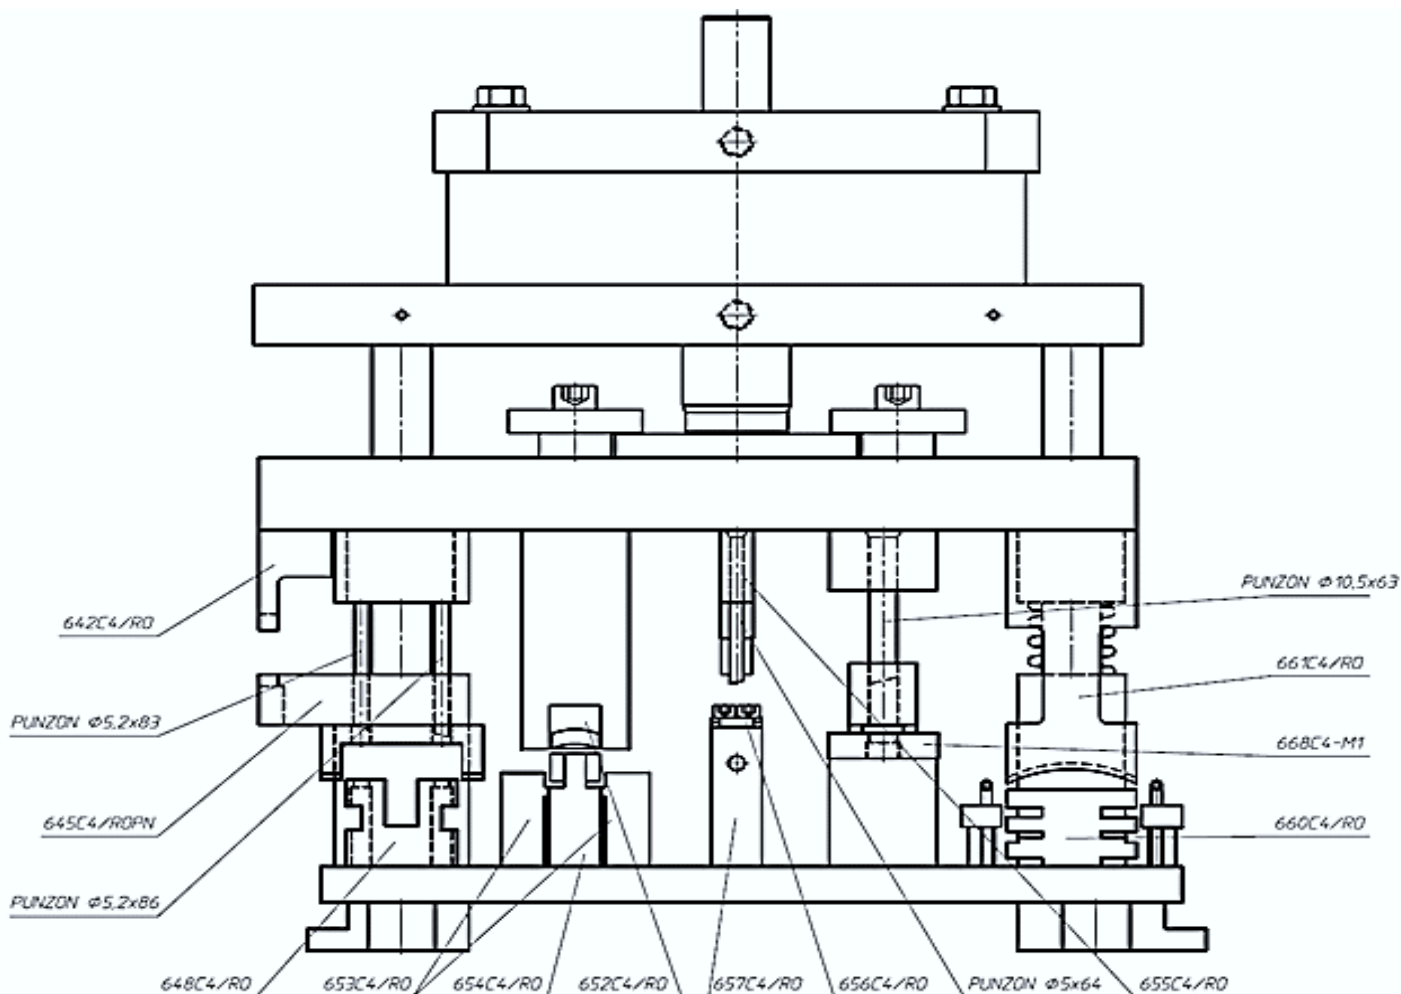

Прайс-лист на запчасти к матрицам (пресс-матрицам) для PROVEDAL C640 и P400

* номенклатура запасных частей с ценами

Матрица C640+9ES/11

№	Артикул	Название	Цена €
1	642C4/RO	нож водостока	101,48
2	648C4/RO	опора рамы боковой	136,07
3	651C4/RO	стойка ножа 652 створки	64,58
4	652C4/RO	нож створки	73,80
5	653C4/RO(L)	опора створки левая	73,80
6	653C4/RO(R)	опора створки правая	73,80
7	654C4/RO	опора створки центральная	64,58
8	655C4/RO	нож створки	140,68
9	656C4/RO	упор торца створки	11,53
10	657C4/RO	опора створки	149,91
11	660C4/RO	подставка рамы боковой	163,74
12	661C4/RO	нож рамы боковой	145,29
13	645C4/ROPN	подставка ножа водостока	221,40
14	665C4-M	нож глухой рамы	30,00
15	668C4-M1	подставка рамы глухой	140,68
16	PUNZON Ø5,2×83	штырь рамы боковой	6,92
17	PUNZON Ø5,2×86	штырь рамы боковой	6,92
18	PUNZON Ø5×64	штырь створки	6,92
19	PUNZON Ø10,5×63	штырь рамы глухой	6,92

Матрица P400

№	Артикул	Название	Цена€
1	4002/IN	нож створки по ручку	89,94
2	4005/IN	опора створки под ручку	186,81
3	4006/IN	ограничитель глубины створки	34,59
4	4007/IN	опора тяги	113,01
5	4011/IN	нож фурнитурного паза	76,11
6	4012/IN	подставка ножа фурнитурного паза	136,07
7	4022/IN	подставка ножа водостока	133,76
8	4023/IN	опора импоста	179,89
9	4025/IN	регулятор хода импоста	4,61
10	4026/IN	нож водостока	110,70
11	4317/IN	флажок левый	36,90
12	4318/IN	флажок правый	36,90
13	4414/IN	штырь прямоугольный рама/створка	46,13
14	4416/IN	опора рамы/створки	110,70
15	651/E	винт флажка	2,31
16	PUNZON Ø5,5x49	штырь ручки	6,92
17	PUNZON Ø5,5x46	штырь ручки	6,92
18	PUNZON Ø6x65	штырь тяги	6,92
19	PUNZON Ø8x65	штырь тяги	6,92
20	PUNZON Ø9x50	штырь рама/створка	6,92
21	PUNZON Ø10x60	штырь импост	6,92