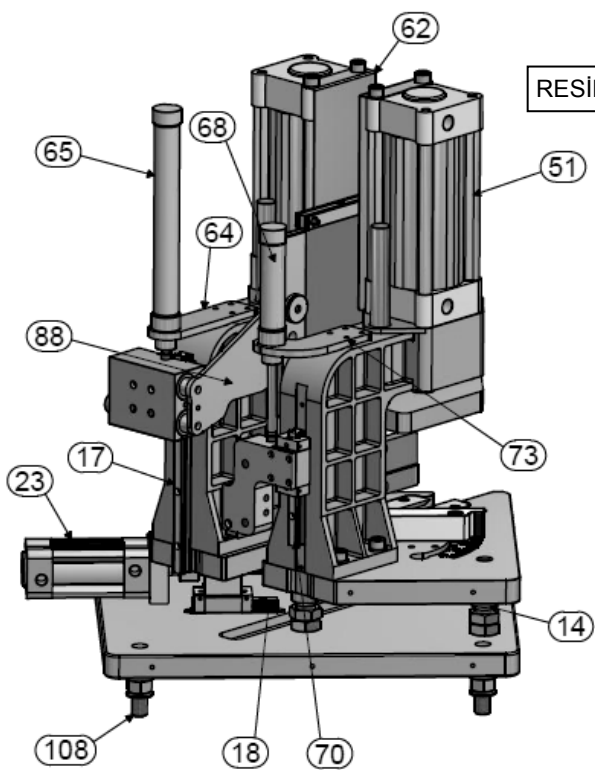

Yilmaz DK 502

TEKNİK ÖZELLİKLER - TECHNICAL FEATURES - ТЕХНИЧЕСКИЕ ОСОБЕННОСТИ

Teknik Özellikler Technical Features							
				cm	kg	kg	
DK 502 DK 504	3 kW 50 Hz. 230 V AC P N PE	h = 130mm max. a = 30° - 180°	6/8 Bar	32 Lt. / dak. Lt/min	W = 75 L = 430 H = 170	580	720

BOYUTLAR – DIMENSIONS – РАЗМЕРЫ (DK 502)

PARÇA LİSTESİ - PART LIST - ПЕРЕЧЕНЬ ДЕТАЛЕЙ

Hareketli ünite
Movable unit
Фиксированная Голова

BOYUTLAR – DIMENSIONS – РАЗМЕРЫ (DK 504)

Hareketli ünite
Movable unit
Фиксированная Голова

Hareketli ünite
Movable unit
Подвижная Голова

RESİM-FIGURE-PIСУНОК 3

RESİM-FIGURE-PIСУНОК 5

RESİM-FIGURE-PIСУНОК 4

NO номер	STOK KODU / CODE ПОРЯДОК КОД	ADET / QTY КОЛИЧЕСТВО	NO номер	STOK KODU / CODE ПОРЯДОК КОД	ADET / QTY КОЛИЧЕСТВО
06	2TU011210-0090	8	48	2TU012210-1185	1
08	2TU012210-0554	1	51	1PN020000-0040	4
09	2TU012210-0553	1	64	2TU011441-0861	2
14	2TU011110-1257	6	65	1PN020000-0211	2
17	1SR080000-0131	2	62	2TU011441-0352	2
18	1SR080000-0133	2	68	2TU014010-0024	4
23	1PN020000-0212	2	70	1SR080000-0132	2
29	1PN020000-0016	1	73	2TU011441-0860	2
32	2TU012210-0025	1	74	3UA610010-0001	2
33	2TU015010-0013	2	76	2TU019010-0001	2
35	3UA310030-0035	1	88	2TU011441-0862	2
39	1PL030000-0007	2	108	2TU011110-1256	4

YEDEK PARÇA LİSTESİ / SPARE PART LIST / СПИСОК ЗАПАСНЫХ ЧАСТЕЙ

PARÇA NO PART NO НОМЕР	RESİM PICTURE РИСУНОК	STOK KODU / CODE ПОРЯДОК КОД	PARÇA ADI – PART NAME НАИМЕНОВАНИЕ ДЕТАЛИ
1		1EL200000-0020	TERMOCOPUL 1.5mt TC-M06-L030-K01,5 J TİP EMKO THERMOCOUPLE ТЕРМОПАРА
2		1EL200000-0124	SENSÖR MZT6-03VPS-KP0 (1023971) (SICK) SENSOR ДАТЧИК
3		1EL090000-0011	XB4-BW33B5 YEŞİL LED'Lİ 24V AC/DC
4		1EL090000-0001	XB4-BS8442 ACİL STOP BUTONU EMERGENCY STOP BUTTON КНОПКА АВАРИЙНОЙ ОСТАНОВКИ
5		1EL050000-0009	RÖLE(OMRON)G3NA-220B/ 5-24V DC
6		1EL050000-0010	RÖLE H3CR-A8 (ZAMAN RÖLESİ) (24-48V AC)
7		1EL190000-0078	ISI GÖSTERGESİ (E5CSV-Q1TD-500 AC/DC24V - SSR ÇIKIŞI) TEMPERATURE DISPLAY ПОКАЗАТЕЛЬ ТЕМПЕРАТУРЫ
8		3ST010030-0037	REZİSTANS HEATER ОБОГРЕВАТЕЛЬ