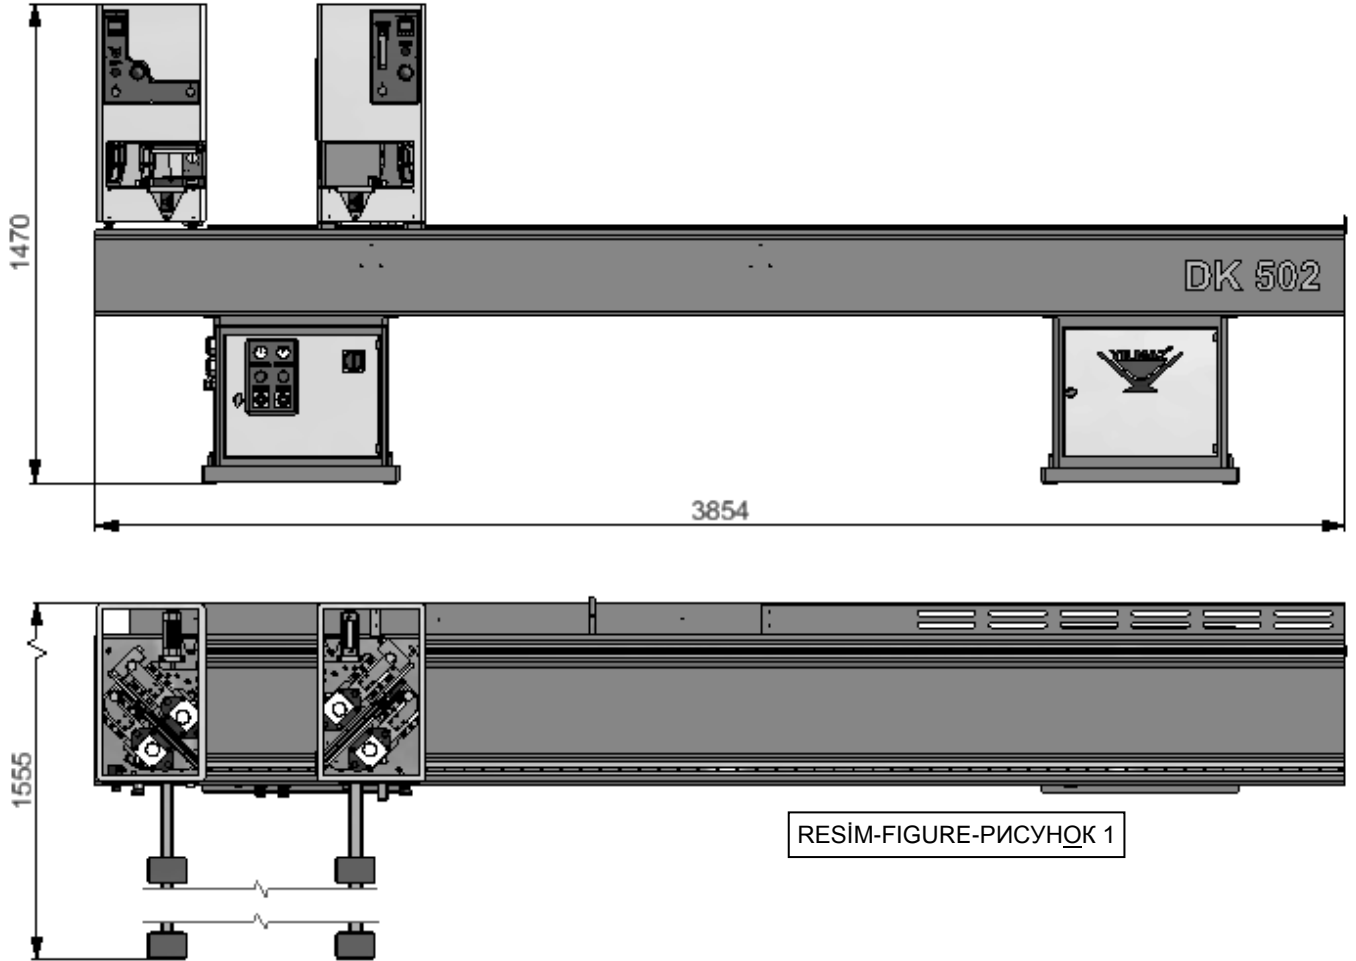

Yilmaz DK 502

TEKNİK ÖZELLİKLER - TECHNICAL FEATURES - ТЕХНИЧЕСКИЕ ОСОБЕННОСТИ

Teknik Özellikler Technical Features							
				cm	kg	kg	
DK 502 DK 504	3 kW 50 Hz. 230 V AC P N PE	h = 130mm max. a = 30° - 180°	6/8 Bar	32 Lt. / dak. Lt/min	W = 75 L = 430 H = 170	580	720

BOYUTLAR – DIMENSIONS – РАЗМЕРЫ (DK 502)

PARÇA LİSTESİ - PART LIST - ПЕРЕЧЕНЬ ДЕТАЛЕЙ

Hareketli ünite
Movable unit
Фиксированная Голова

BOYUTLAR – DIMENSIONS – РАЗМЕРЫ (DK 504)

Hareketli ünite
Movable unit
Фиксированная Голова

Hareketli ünite
Movable unit
Подвижная Голова

RESİM-FIGURE-PIСУНОК 3

RESİM-FIGURE-PIСУНОК 5

RESİM-FIGURE-PIСУНОК 4

NO номер	STOK KODU / CODE ПОРЯДОК КОД	ADET / QTY КОЛИЧЕСТВО	NO номер	STOK KODU / CODE ПОРЯДОК КОД	ADET / QTY КОЛИЧЕСТВО
06	2TU011210-0090	8	48	2TU012210-1185	1
08	2TU012210-0554	1	51	1PN020000-0040	4
09	2TU012210-0553	1	64	2TU011441-0861	2
14	2TU011110-1257	6	65	1PN020000-0211	2
17	1SR080000-0131	2	62	2TU011441-0352	2
18	1SR080000-0133	2	68	2TU014010-0024	4
23	1PN020000-0212	2	70	1SR080000-0132	2
29	1PN020000-0016	1	73	2TU011441-0860	2
32	2TU012210-0025	1	74	3UA610010-0001	2
33	2TU015010-0013	2	76	2TU019010-0001	2
35	3UA310030-0035	1	88	2TU011441-0862	2
39	1PL030000-0007	2	108	2TU011110-1256	4