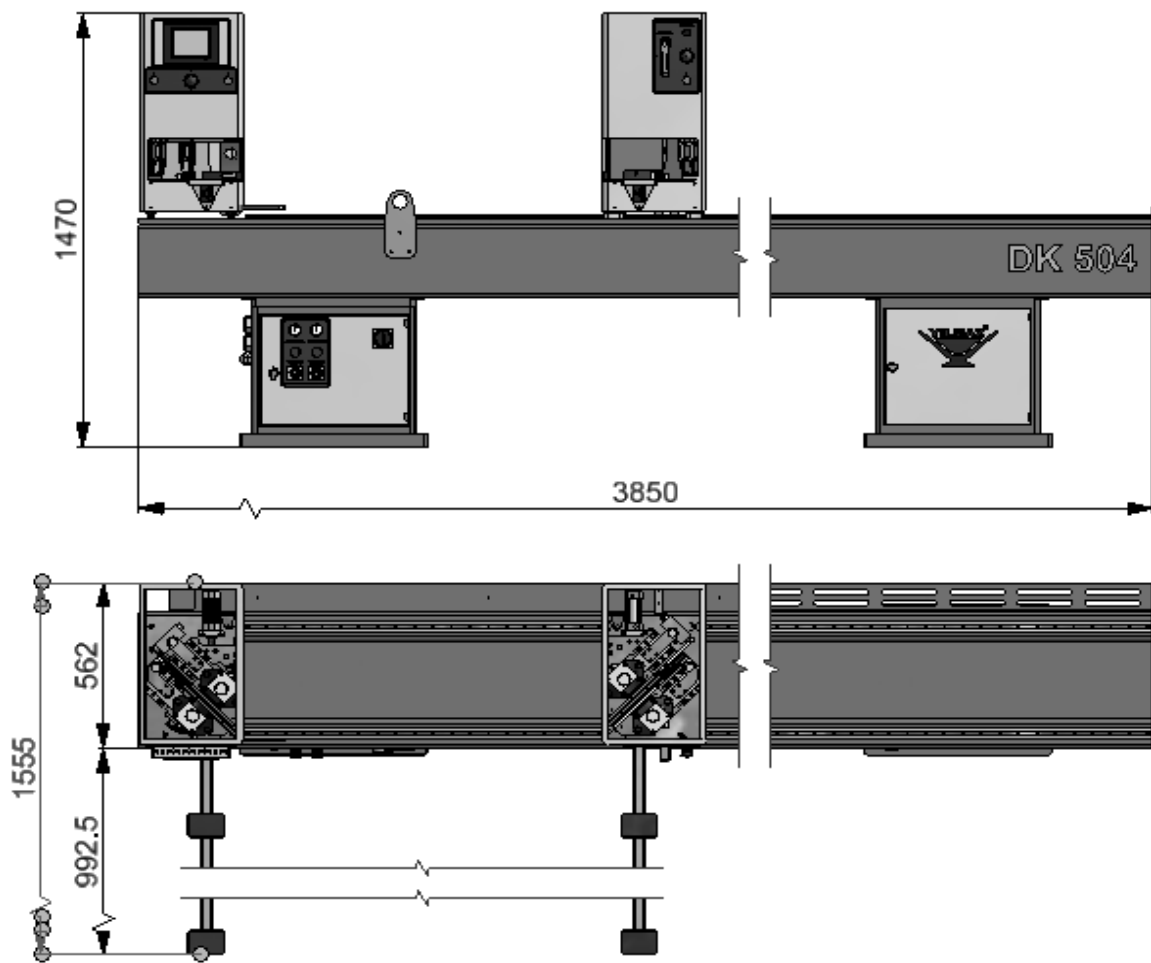

Yilmaz DK 502

TEKNİK ÖZELLİKLER - TECHNICAL FEATURES - ТЕХНИЧЕСКИЕ ОСОБЕННОСТИ

Teknik Özellikler Technical Features							
				cm	kg	kg	
DK 502 DK 504	3 kW 50 Hz. 230 V AC P N PE	h = 130mm max. a = 30° - 180°	6/8 Bar	32 Lt. / dak. Lt/min	W = 75 L = 430 H = 170	580	720

BOYUTLAR – DIMENSIONS – РАЗМЕРЫ (DK 502)

PARÇA LİSTESİ - PART LIST - ПЕРЕЧЕНЬ ДЕТАЛЕЙ

Hareketli ünite
Movable unit
Фиксированная Голова

BOYUTLAR – DIMENSIONS – РАЗМЕРЫ (DK 504)

Hareketli ünite
Movable unit
Фиксированная Голова

Hareketli ünite
Movable unit
Подвижная Голова

RESİM-FIGURE-PIСУНОК 3

RESİM-FIGURE-PIСУНОК 5

RESİM-FIGURE-PIСУНОК 4

NO номер	STOK KODU / CODE ПОРЯДОК КОД	ADET / QTY КОЛИЧЕСТВО	NO номер	STOK KODU / CODE ПОРЯДОК КОД	ADET / QTY КОЛИЧЕСТВО
06	2TU011210-0090	8	48	2TU012210-1185	1
08	2TU012210-0554	1	51	1PN020000-0040	4
09	2TU012210-0553	1	64	2TU011441-0861	2
14	2TU011110-1257	6	65	1PN020000-0211	2
17	1SR080000-0131	2	62	2TU011441-0352	2
18	1SR080000-0133	2	68	2TU014010-0024	4
23	1PN020000-0212	2	70	1SR080000-0132	2
29	1PN020000-0016	1	73	2TU011441-0860	2
32	2TU012210-0025	1	74	3UA610010-0001	2
33	2TU015010-0013	2	76	2TU019010-0001	2
35	3UA310030-0035	1	88	2TU011441-0862	2
39	1PL030000-0007	2	108	2TU011110-1256	4