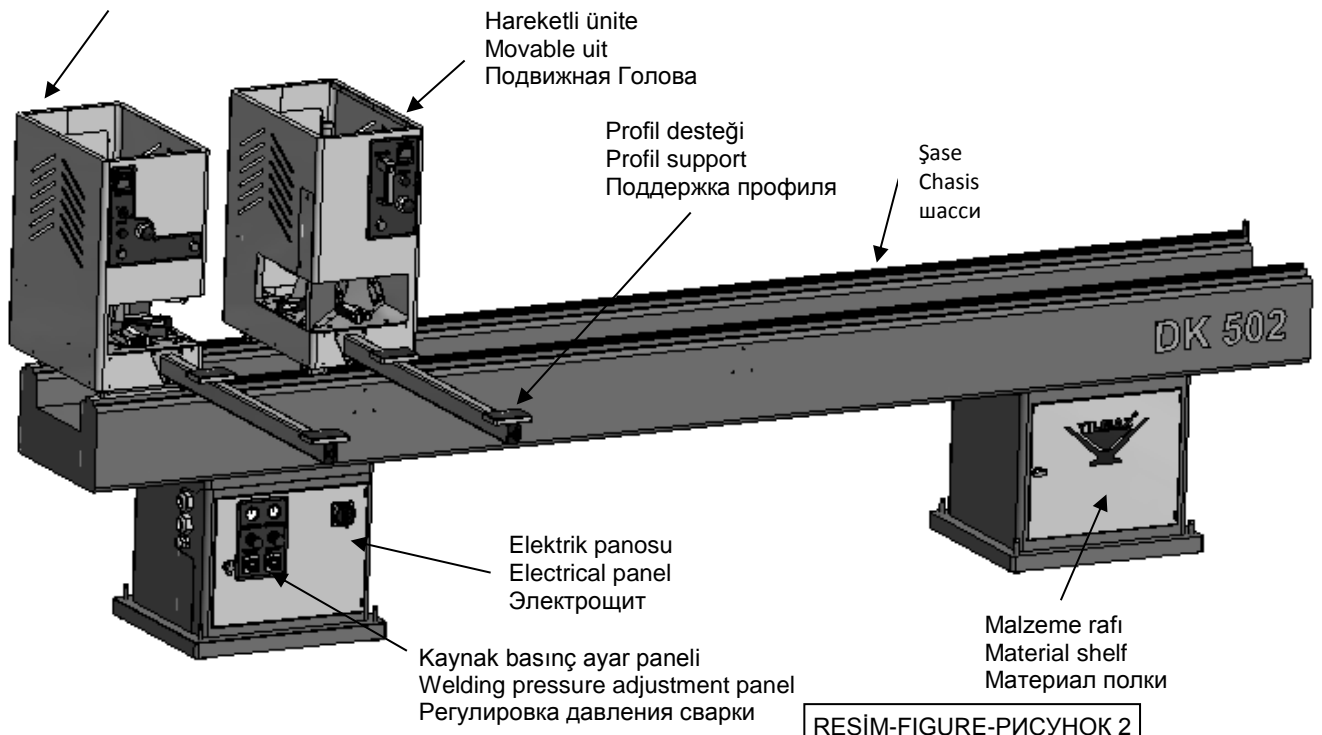

Yilmaz DK 502

TEKNİK ÖZELLİKLER - TECHNICAL FEATURES - ТЕХНИЧЕСКИЕ ОСОБЕННОСТИ

Teknik Özellikler Technical Features							
				cm	kg	kg	
DK 502 DK 504	3 kW 50 Hz. 230 V AC P N PE	h = 130mm max. a = 30° - 180°	6/8 Bar	32 Lt. / dak. Lt/min	W = 75 L = 430 H = 170	580	720

BOYUTLAR – DIMENSIONS – РАЗМЕРЫ (DK 502)

PARÇA LİSTESİ - PART LIST - ПЕРЕЧЕНЬ ДЕТАЛЕЙ

Hareketli ünite
Movable unit
Фиксированная Голова

BOYUTLAR – DIMENSIONS – РАЗМЕРЫ (DK 504)

Hareketli ünite
Movable unit
Фиксированная Голова