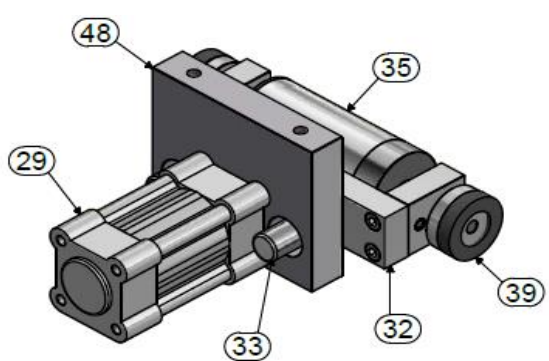

Yilmaz DK 502

TEKNİK ÖZELLİKLER - TECHNICAL FEATURES - ТЕХНИЧЕСКИЕ ОСОБЕННОСТИ

Teknik Özellikler Technical Features							
				cm	kg	kg	
DK 502 DK 504	3 kW 50 Hz. 230 V AC P N PE	h = 130mm max. a = 30° - 180°	6/8 Bar	32 Lt. / dak. Lt/min	W = 75 L = 430 H = 170	580	720

BOYUTLAR – DIMENSIONS – РАЗМЕРЫ (DK 502)

PARÇA LİSTESİ - PART LIST - ПЕРЕЧЕНЬ ДЕТАЛЕЙ

Hareketli ünite
Movable unit
Фиксированная Голова

BOYUTLAR – DIMENSIONS – РАЗМЕРЫ (DK 504)

Hareketli ünite
Movable unit
Фиксированная Голова

Hareketli ünite
Movable unit
Подвижная Голова

RESİM-FIGURE-PIСУНОК 3

RESİM-FIGURE-PIСУНОК 5

RESİM-FIGURE-PIСУНОК 4

NO номер	STOK KODU / CODE ПОРЯДОК КОД	ADET / QTY КОЛИЧЕСТВО	NO номер	STOK KODU / CODE ПОРЯДОК КОД	ADET / QTY КОЛИЧЕСТВО
06	2TU011210-0090	8	48	2TU012210-1185	1
08	2TU012210-0554	1	51	1PN020000-0040	4
09	2TU012210-0553	1	64	2TU011441-0861	2
14	2TU011110-1257	6	65	1PN020000-0211	2
17	1SR080000-0131	2	62	2TU011441-0352	2
18	1SR080000-0133	2	68	2TU014010-0024	4
23	1PN020000-0212	2	70	1SR080000-0132	2
29	1PN020000-0016	1	73	2TU011441-0860	2
32	2TU012210-0025	1	74	3UA610010-0001	2
33	2TU015010-0013	2	76	2TU019010-0001	2
35	3UA310030-0035	1	88	2TU011441-0862	2
39	1PL030000-0007	2	108	2TU011110-1256	4

YEDEK PARÇA LİSTESİ / SPARE PART LIST / СПИСОК ЗАПАСНЫХ ЧАСТЕЙ

PARÇA NO PART NO НОМЕР	RESİM PICTURE РИСУНОК	STOK KODU / CODE ПОРЯДОК КОД	PARÇA ADI – PART NAME НАИМЕНОВАНИЕ ДЕТАЛИ
1		1EL200000-0020	TERMOCOPUL 1.5mt TC-M06-L030-K01,5 J TİP EMKO THERMOCOUPLE ТЕРМОПАРА
2		1EL200000-0124	SENSÖR MZT6-03VPS-KP0 (1023971) (SICK) SENSOR ДАТЧИК
3		1EL090000-0011	XB4-BW33B5 YEŞİL LED'Lİ 24V AC/DC
4		1EL090000-0001	XB4-BS8442 ACİL STOP BUTONU EMERGENCY STOP BUTTON КНОПКА АВАРИЙНОЙ ОСТАНОВКИ
5		1EL050000-0009	RÖLE(OMRON)G3NA-220B/ 5-24V DC
6		1EL050000-0010	RÖLE H3CR-A8 (ZAMAN RÖLESİ) (24-48V AC)
7		1EL190000-0078	ISI GÖSTERGESİ (E5CSV-Q1TD-500 AC/DC24V - SSR ÇIKIŞI) TEMPERATURE DISPLAY ПОКАЗАТЕЛЬ ТЕМПЕРАТУРЫ
8		3ST010030-0037	REZİSTANS HEATER ОБОГРЕВАТЕЛЬ