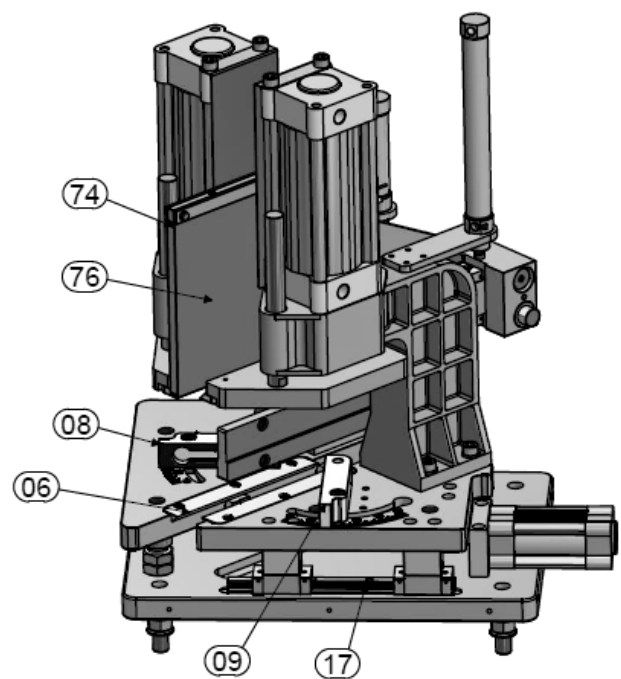

Yilmaz DK 502

TEKNİK ÖZELLİKLER - TECHNICAL FEATURES - ТЕХНИЧЕСКИЕ ОСОБЕННОСТИ

Teknik Özellikler Technical Features							
				cm	kg	kg	
DK 502 DK 504	3 kW 50 Hz. 230 V AC P N PE	h = 130mm max. a = 30° - 180°	6/8 Bar	32 Lt. / dak. Lt/min	W = 75 L = 430 H = 170	580	720

BOYUTLAR – DIMENSIONS – РАЗМЕРЫ (DK 502)

PARÇA LİSTESİ - PART LIST - ПЕРЕЧЕНЬ ДЕТАЛЕЙ

Hareketli ünite
Movable unit
Фиксированная Голова

BOYUTLAR – DIMENSIONS – РАЗМЕРЫ (DK 504)

Hareketli ünite
Movable unit
Фиксированная Голова

Hareketli ünite
Movable unit
Подвижная Голова

RESİM-FIGURE-PIСУНОК 3

RESİM-FIGURE-PIСУНОК 5

RESİM-FIGURE-PIСУНОК 4

NO номер	STOK KODU / CODE ПОРЯДОК КОД	ADET / QTY КОЛИЧЕСТВО	NO номер	STOK KODU / CODE ПОРЯДОК КОД	ADET / QTY КОЛИЧЕСТВО
06	2TU011210-0090	8	48	2TU012210-1185	1
08	2TU012210-0554	1	51	1PN020000-0040	4
09	2TU012210-0553	1	64	2TU011441-0861	2
14	2TU011110-1257	6	65	1PN020000-0211	2
17	1SR080000-0131	2	62	2TU011441-0352	2
18	1SR080000-0133	2	68	2TU014010-0024	4
23	1PN020000-0212	2	70	1SR080000-0132	2
29	1PN020000-0016	1	73	2TU011441-0860	2
32	2TU012210-0025	1	74	3UA610010-0001	2
33	2TU015010-0013	2	76	2TU019010-0001	2
35	3UA310030-0035	1	88	2TU011441-0862	2
39	1PL030000-0007	2	108	2TU011110-1256	4

YEDEK PARÇA LİSTESİ / SPARE PART LIST / СПИСОК ЗАПАСНЫХ ЧАСТЕЙ

PARÇA NO PART NO НОМЕР	RESİM PICTURE РИСУНОК	STOK KODU / CODE ПОРЯДОК КОД	PARÇA ADI – PART NAME НАИМЕНОВАНИЕ ДЕТАЛИ
1		1EL200000-0020	TERMOCOPUL 1.5mt TC-M06-L030-K01,5 J TİP EMKO THERMOCOUPLE ТЕРМОПАРА
2		1EL200000-0124	SENSÖR MZT6-03VPS-KP0 (1023971) (SICK) SENSOR ДАТЧИК
3		1EL090000-0011	XB4-BW33B5 YEŞİL LED'Lİ 24V AC/DC
4		1EL090000-0001	XB4-BS8442 ACİL STOP BUTONU EMERGENCY STOP BUTTON КНОПКА АВАРИЙНОЙ ОСТАНОВКИ
5		1EL050000-0009	RÖLE(OMRON)G3NA-220B/ 5-24V DC
6		1EL050000-0010	RÖLE H3CR-A8 (ZAMAN RÖLESİ) (24-48V AC)
7		1EL190000-0078	ISI GÖSTERGESİ (E5CSV-Q1TD-500 AC/DC24V - SSR ÇIKIŞI) TEMPERATURE DISPLAY ПОКАЗАТЕЛЬ ТЕМПЕРАТУРЫ
8		3ST010030-0037	REZİSTANS HEATER ОБОГРЕВАТЕЛЬ