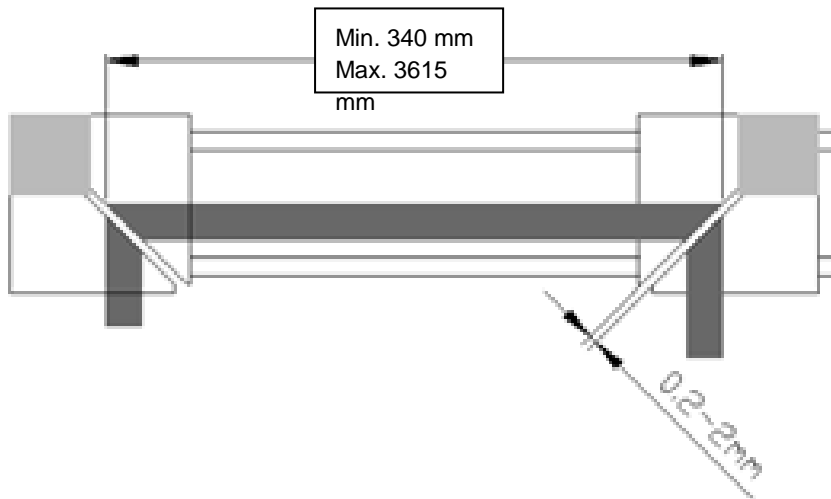

Yilmaz DK 502

TEKNİK ÖZELLİKLER - TECHNICAL FEATURES - ТЕХНИЧЕСКИЕ ОСОБЕННОСТИ

Teknik Özellikler Technical Features							
				cm	kg	kg	
DK 502 DK 504	3 kW 50 Hz. 230 V AC P N PE	h = 130mm max. a = 30° - 180°	6/8 Bar	32 Lt. / dak. Lt/min	W = 75 L = 430 H = 170	580	720

BOYUTLAR – DIMENSIONS – РАЗМЕРЫ (DK 502)

PARÇA LİSTESİ - PART LIST - ПЕРЕЧЕНЬ ДЕТАЛЕЙ

Hareketli ünite
Movable unit
Фиксированная Голова

BOYUTLAR – DIMENSIONS – РАЗМЕРЫ (DK 504)

Hareketli ünite
Movable unit
Фиксированная Голова

Hareketli ünite
Movable unit
Подвижная Голова

RESİM-FIGURE-PIСУНОК 3

RESİM-FIGURE-PIСУНОК 5

RESİM-FIGURE-PIСУНОК 4

NO номер	STOK KODU / CODE ПОРЯДОК КОД	ADET / QTY КОЛИЧЕСТВО	NO номер	STOK KODU / CODE ПОРЯДОК КОД	ADET / QTY КОЛИЧЕСТВО
06	2TU011210-0090	8	48	2TU012210-1185	1
08	2TU012210-0554	1	51	1PN020000-0040	4
09	2TU012210-0553	1	64	2TU011441-0861	2
14	2TU011110-1257	6	65	1PN020000-0211	2
17	1SR080000-0131	2	62	2TU011441-0352	2
18	1SR080000-0133	2	68	2TU014010-0024	4
23	1PN020000-0212	2	70	1SR080000-0132	2
29	1PN020000-0016	1	73	2TU011441-0860	2
32	2TU012210-0025	1	74	3UA610010-0001	2
33	2TU015010-0013	2	76	2TU019010-0001	2
35	3UA310030-0035	1	88	2TU011441-0862	2
39	1PL030000-0007	2	108	2TU011110-1256	4